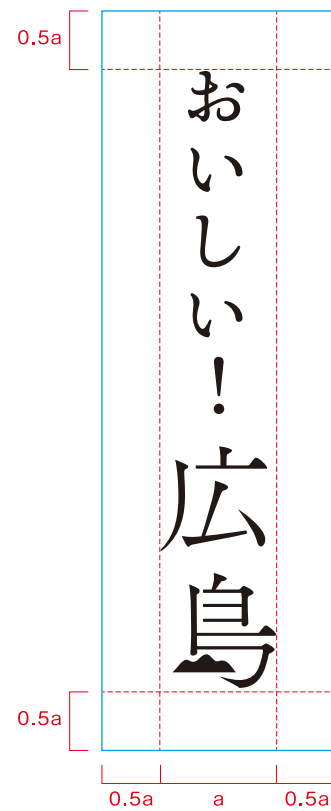

○C1/M5/Y10/K0

A Taste of HIROSHIMA

●C43/M100/Y100/K0

A Taste of HIROSHIMA

●C0/M0/Y0/K100

背景色を単色カラーで表現する場合は上記のカラーを推奨しています。

●基本型

●たて組

●基本型

20mm

●たて組

7mm

× カラーを変更しない

× 位置・余白を変更しない

× 変形させない

× 書体を変更しない