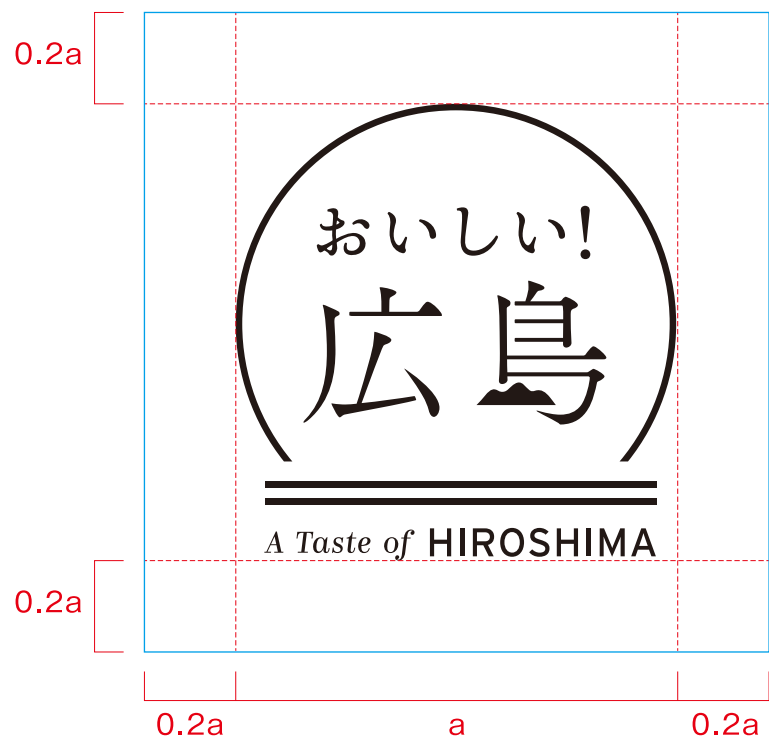

○C1/M5/Y10/K0

A Taste of HIROSHIMA

●C43/M100/Y100/K0

A Taste of HIROSHIMA

●C0/M0/Y0/K100

背景色を単色カラーで表現する場合は上記のカラーを推奨しています。

●基本型

●たて組

●基本型

20mm

●たて組

7mm

× カラーを変更しない

× 位置・余白を変更しない

× 変形させない

× 書体を変更しない

× 文字を消さない

× 最小サイズより小さくしない

× 指定された地の色(黒・白)
以外は使用しない

× ログカラーと背景色の色が近い
※背景カラーは何色でも可

○ 白色で使用

※その他、著しくロゴイメージや視認性を損なう加工や処理はご遠慮ください。